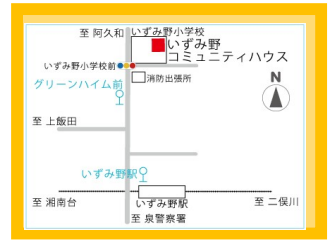

いずみ野コミュニティハウス

2025年 5・6月号 NO.84 だより

〒245-0016横浜市泉区和泉町6211 電話/FAX 045-805-3901 令和7年3月20日発行

自主事業のお知らせ

いずみ野地域ケアプラザ共催
≪いずみ野出張講座第一弾≫

資生堂ジャパンによる
いきいき美容教室

日時：6月12日（木）
時間未定

～詳細は次号でお知らせします～

7月開催 予告

やさしいヨガ

日時：7月23日（水）
10:00～11:30

募集人数：15人
参加対象：どなたでもOKです
参加費用：100円
持ち物：飲み物・汗拭きタオル
もしあればヨガマット（なければバスタオルでOK）
※動きやすい服装でお越しください

参加申込：7月2日（水）10時から
電話受付(045-805-3901)
または窓口にて申込
※参加費用（100円）は7/16迄に窓口へ
お持ちください

5月&6月の 話題の本 &お薦め本

≪図書利用のご案内≫
1人1枚のカードで**5冊貸出**
しています（身分証持参）
貸出期間は2週間です。
≪こんな本読んでみたいな≫等、
本のリクエストも受付中。
ご質問はスタッフまで

	DTOPIA (デートピア) 安堂 ホセ 芥川賞受賞作		ゲートはすべてを言った 鈴木 結生 芥川賞受賞作
	藍を継ぐ海 伊予原 新 直木賞受賞作		カフネ 阿部 暁子 未来屋小説大賞受賞
	謎の香りはパン屋から 土屋 うさぎ ≪このミステリがすごい≫ 大賞受賞		野球翔年Ⅱ 大谷翔平ロングインタビュー 石田 雄太
	生殖記 朝井 リョウ		死んだ山田と教室 金子 玲介