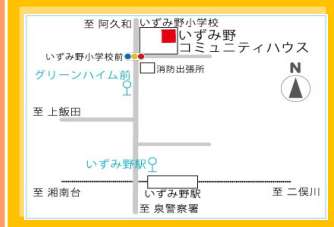

いずみ野コミュニティハウス 2025年 3. 4月号 NO.83 だより

〒245-0016横浜市泉区和泉町6211 電話/FAX 045-805-3901 令和7年2月20日発行

いずみ野コミュニティハウス 2025年度 自主事業計画

- 5月 いずみ野出張講座 《いずみ野地域ケアプラザ共催》 15日または29日予定
- 6月 やさしいヨガ
- 10月 パーツ別ヨガ（顔ヨガ）
- 11月 神奈川県立松陽高等学校吹奏楽部 演奏会
- 1月 いずみ野出張講座 《いずみ野地域ケアプラザ共催》

* 実施時期等は若干変更になる場合がございます。
日時等の詳細は当施設の広報誌にてお知らせ致します。

《図書利用のご案内》
1人1枚のカードで5冊貸出
しています（身分証持参）
貸出期間は2週間です。
《こんな本読んでみたいな》等、
本のリクエストも受付中。
ご質問はスタッフまで

	DTOPIA (デトピア) 安堂 ホセ 第172回 芥川賞受賞作		ゲートはすべて を言った 鈴木 結生 第172回 芥川賞受賞作
	藍を継ぐ海 伊予原 新 第172回 直木賞受賞作		俺たちの 箱根駅伝 上・下 池井戸 潤
	架空犯 東野圭吾		ハルメク (2024年2月～ 2025年2月) 50代からの生き方・ 暮らし方マガジン